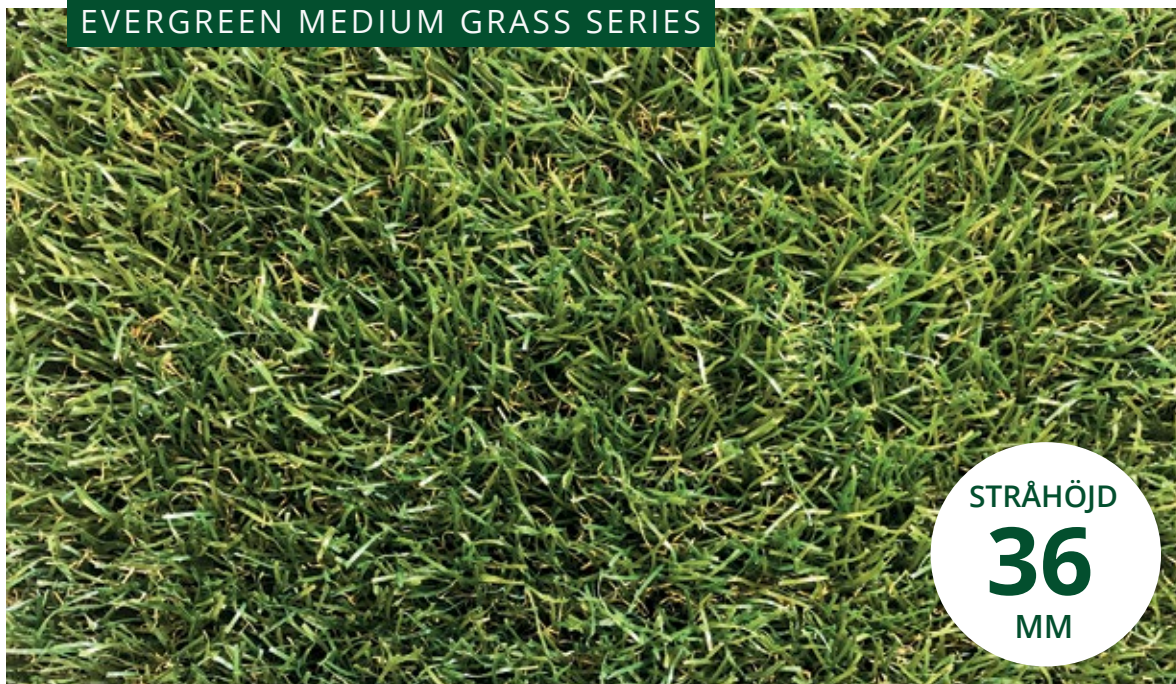

RIZZARDO 36

EVERGREEN MEDIUM GRASS SERIES

Mjukt konstgräs med skön naturkänsla

Ett härligt mjukt konstgräs med ny teknik för bättre prestanda. Skön naturkänsla. Strån i "multidirectional"-teknik gör att gräset behåller sin spänst och återhämtar sig snabbt även om man belastar det. Baksida i SBR latex. Dtex 10 400. Natural De-Luxe.

PRODUKTFAKTA

Kategori: Multidirection

Höjd: 36 mm

Stråmaterial: 100 % polyeten V-shape

Vikt: 1,8 kg/m²

Rullstorlek: Bredd 4 meter
Längd ca 25 meter

Fyllning: Behöver inte sandfyllas

Garanti: 5 år

BARNVÄNLIGT

EXTRA STARKT

EXTRA MJUKT

EXTRA NATURLIG LOOK

MILJÖVÄNLIGT

UV-RESISTENT

V-FORMADE STRÅN

ANVÄNDNINGSSOMRÅDEN: